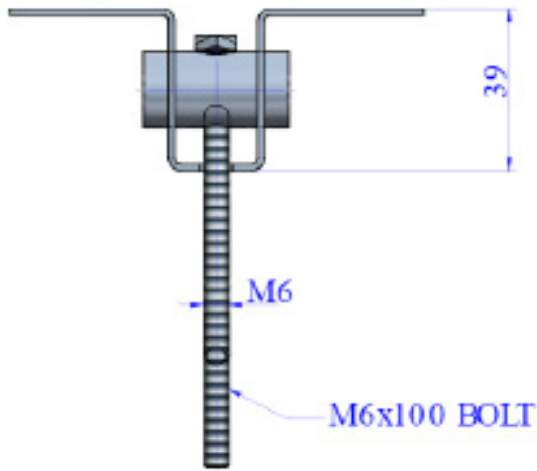

Tiltfix

Utgåva januari 2021

AMC TILTFIX är ett smart tillbehör till AMC Akustik 4 + Sylomerhängare, som möjliggör enkel och säker installation i taklutningar ända upp till helt vertikala anslutningar.

TILTFIX monteras med hjälp av 2 st infästningar, vilket möjliggör hög draghållfasthet. TILTFIX kan appliceras vid en mängd olika belastningskrav.

TILTFIX är korrosionsbehandlad och kan motstå frätande miljöer. Den kan användas i både inomhus och utomhus miljö.

**CHRISTIAN
BERNER**

Expect more

CHRISTIAN
BERNER

Expect more