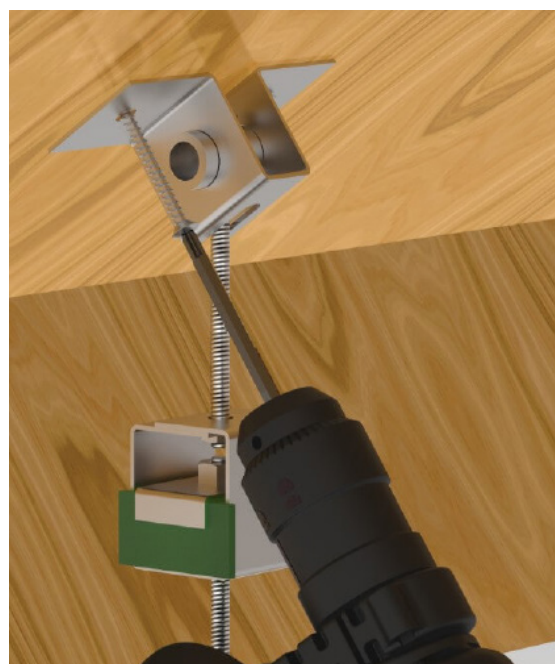

Tiltfix

Utgåva januari 2021

AMC TILTFIX är ett smart tillbehör till AMC Akustik 4 + Sylomerhängare, som möjliggör enkel och säker installation i taklutningar ända upp till helt vertikala anslutningar.

TILTFIX monteras med hjälp av 2 st infästningar, vilket möjliggör hög draghållfasthet. TILTFIX kan appliceras vid en mängd olika belastningskrav.

TILTFIX är korrosionsbehandlad och kan motstå frätande miljöer. Den kan användas i både inomhus och utomhus miljö.

**CHRISTIAN
BERNER**

Expect more

CHRISTIAN
BERNER

Expect more