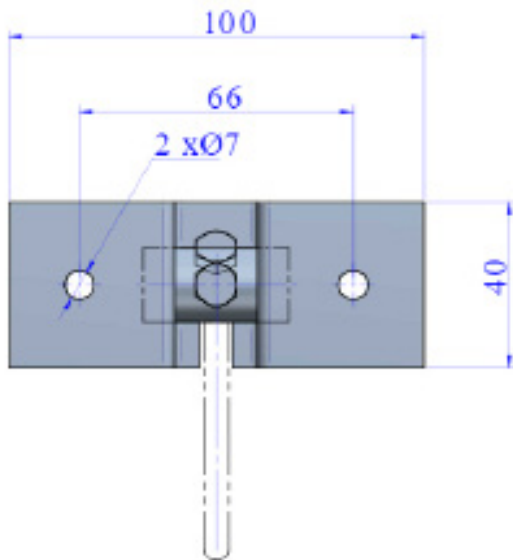

CHRISTIAN
BERNER

Expect more