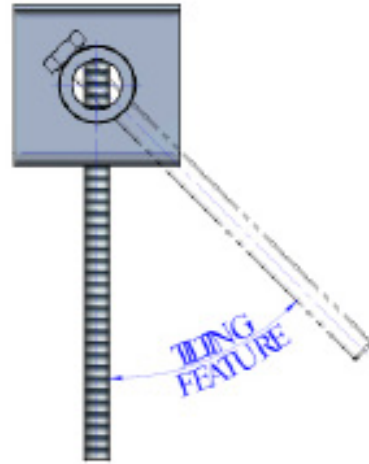

Tiltfix

Utgåva januari 2021

AMC TILTFIX är ett smart tillbehör till AMC Akustik 4 + Sylomerhängare, som möjliggör enkel och säker installation i taklutningar ända upp till helt vertikala anslutningar.

TILTFIX monteras med hjälp av 2 st infästningar, vilket möjliggör hög draghållfasthet. TILTFIX kan appliceras vid en mängd olika belastningskrav.

TILTFIX är korrosionsbehandlad och kan motstå frätande miljöer. Den kan användas i både inomhus och utomhus miljö.

**CHRISTIAN
BERNER**

Expect more

CHRISTIAN
BERNER

Expect more