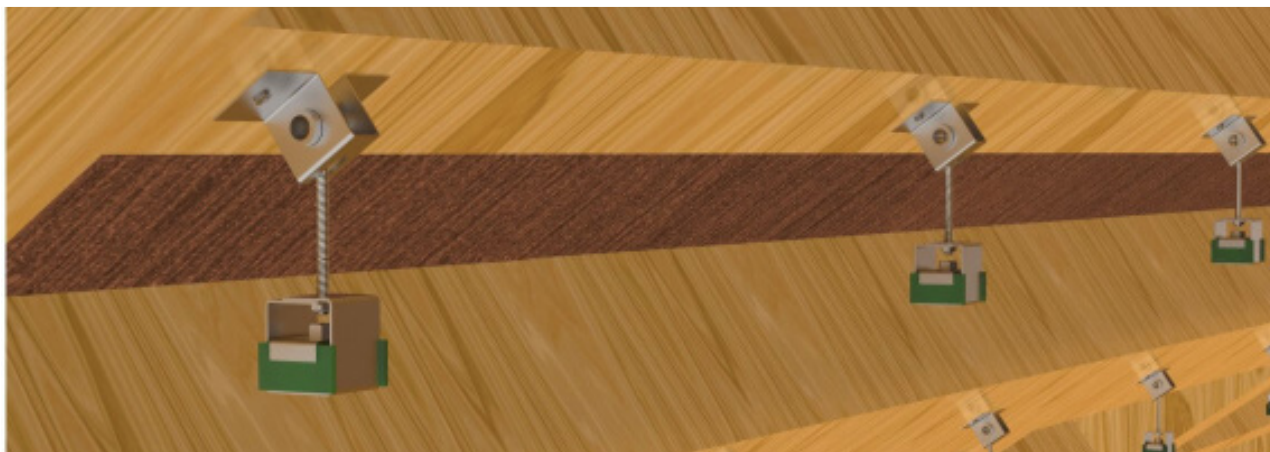

Tiltfix

Utgåva januari 2021

AMC TILTFIX är ett smart tillbehör till AMC Akustik 4 + Sylomerhängare, som möjliggör enkel och säker installation i taklutningar ända upp till helt vertikala anslutningar.

TILTFIX monteras med hjälp av 2 st infästningar, vilket möjliggör hög draghållfasthet. TILTFIX kan appliceras vid en mängd olika belastningskrav.

TILTFIX är korrosionsbehandlad och kan motstå frätande miljöer. Den kan användas i både inomhus och utomhus miljö.

**CHRISTIAN
BERNER**

Expect more

CHRISTIAN
BERNER

Expect more