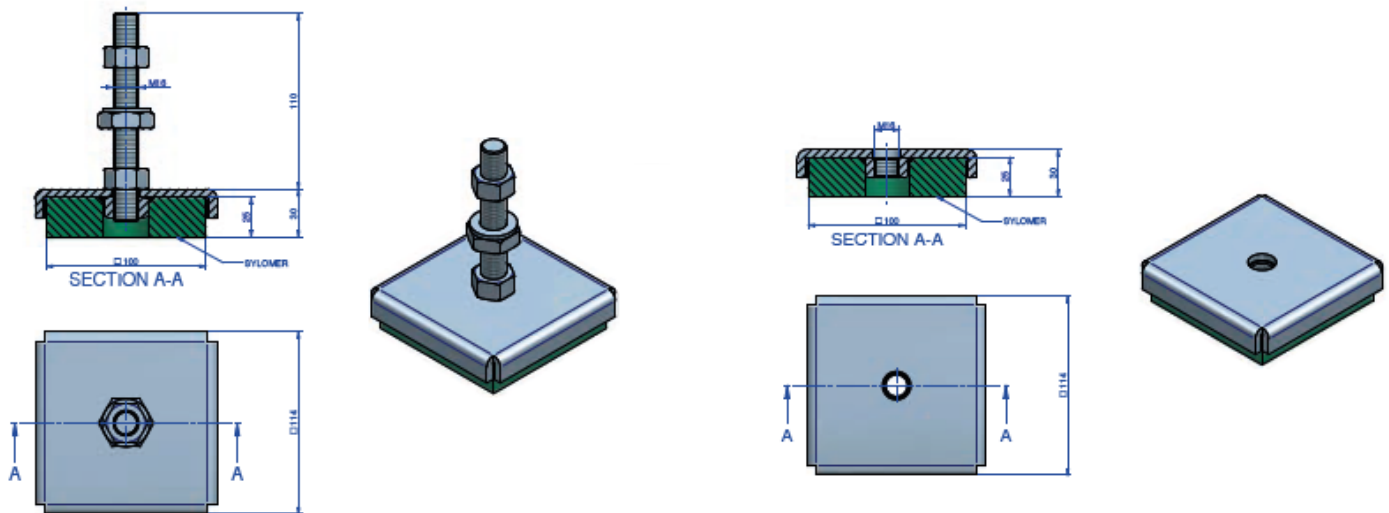

TSR + SYLOMER®: 100x100

Beskrivning	Färg	Min . last kg	Max. last kg	Egenfrekvens Hz		Artikelnummer
				Min. last	Max. last	
TSR 100x100 SR_55 M16 + Lev Kit. M16x130	Grön	20	51	25,5	12,7	157071
TSR 100x100 SR_110 M16 + Lev Kit. M16x130	Brun	51	106	18,6	10,8	157072
TSR 100x100 SR_220 M16 + Lev Kit. M16x130	Röd	106	194	16,1	10,4	157073
TSR 100x100 SR_450 M16 + Lev Kit. M16x130	Grå	194	387	14,9	10	157074
TSR 100x100 SR_850 M16 + Lev Kit. M16x130	Turkos	387	638	14,5	11,3	157075
TSR 100x100 SR_1200 M16 + Lev Kit. M16x130	Vinröd	638	821	12	10,5	157076
TSR 100x100 SR_55 M16	Grön	20	51	25,4	12,7	157083
TSR 100x100 SR_110 M16	Brun	51	106	18,6	10,8	157084
TSR 100x100 SR_220 M16	Röd	106	194	16,1	10,4	157085
TSR 100x100 SR_450 M16	Grå	194	387	14,9	10	157086
TSR 100x100 SR_850 M16	Turkos	387	638	14,5	11,3	157087
TSR 100x100 SR_1200 M16	Vinröd	638	821	12	10,5	157088

**CHRISTIAN
BERNER**

Expect more