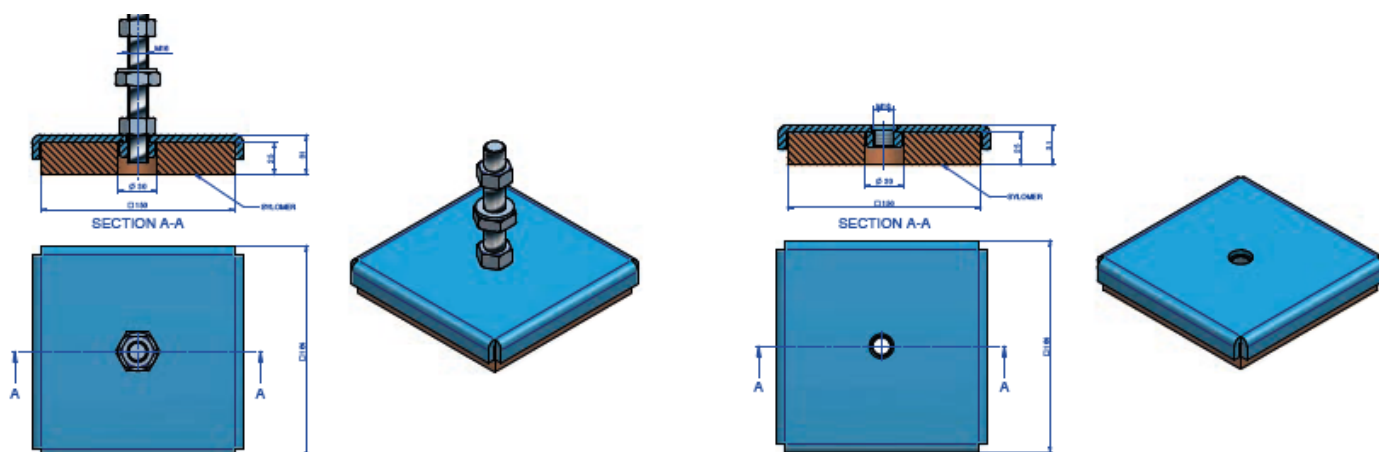

TSR + SYLOMER®: 150x150

Beskrivning	Färg	Min. last kg	Max. last kg	Egenfrekvens Hz		Artikelnummer
				Min. last	Max. last	
TSR 150x150 SR_110 M16 + Lev Kit. M16x130	Brun	100	240	19,8	10,6	157120
TSR 150x150 SR_220 M16 + Lev Kit. M16x130	Röd	240	450	16,1	10,3	157121
TSR 150x150 SR_450 M16 + Lev Kit. M16x130	Grå	450	900	14,7	9,9	157122
TSR 150x150 SR_850 M16 + Lev Kit. M16x130	Turkos	900	1500	14,5	11,3	157123
TSR 150x150 SR_1200 M16 + Lev Kit. M16x130	Vinröd	1500	2000	14,5	12,4	157124
TSR 150x150 SR_110 M16	Brun	100	240	19,8	10,6	157125
TSR 150x150 SR_220 M16	Röd	240	450	16,1	10,3	157126
TSR 150x150 SR_450 M16	Grå	450	900	14,7	9,9	157127
TSR 150x150 SR_850 M16	Turkos	900	1500	14,5	11,3	157128
TSR 150x150 SR_1200 M16	Vinröd	1500	200	14,5	12,4	157129

**CHRISTIAN
BERNER**

Expect more