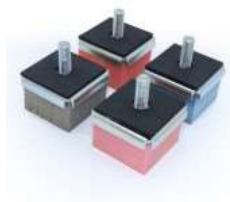

TSR ANTIVIBRATION MOUNTS 40x40

TSR + SYLOMER®: 40x40

Beskrivning	Färg	Last kg	Nedböjning mm	Egenfrekvens Hz	M	Artikelnummer
TSR 55	Grön	7,5	1,6	13,6	M-8x20	157035
					M-10x25	157066
TSR 110	Brun	15	2	11,7	M-8x20	157036
					M-10x25	157067
TSR 220	Röd	25	2,1	11,5	M-8x20	157037
					M-10x25	157070

**CHRISTIAN
BERNER**

Expect more